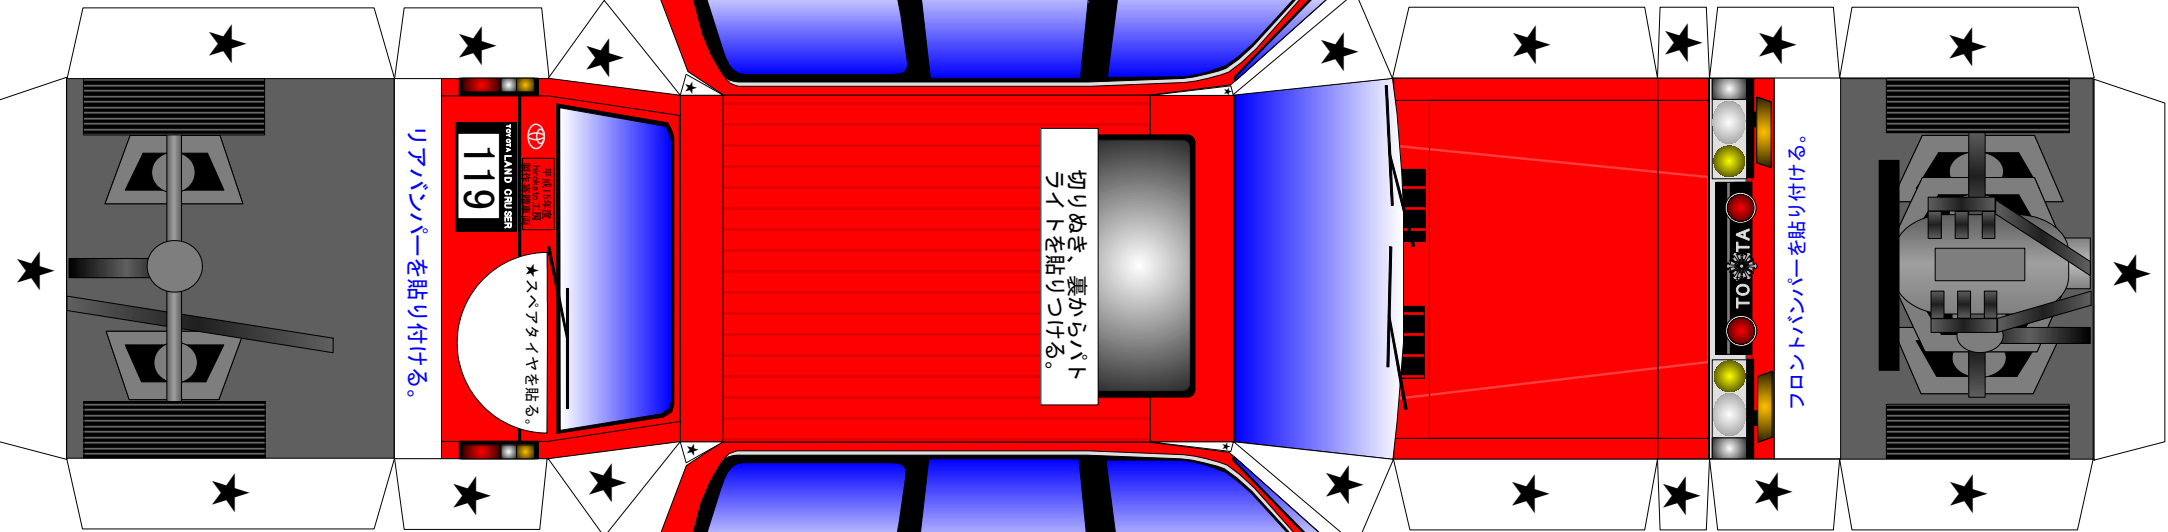

用意するもの

- はさみ
- カッター
- 定規
- ピンセット
- つまようじ
- のり
- または
- 両面テープ等

新上五島町 消防本部 指揮車

★印は「のりつけ」です。

パトライト

スペアタイヤ

フロントガードパイプ

フロントバンパー

リアバンパー

完成したら写真と比べてみよう！

完成写真

この消防車ペーパークラフトの著作権は、名古屋市の加藤裕康さん [E-mail:hiroyasu.kato@nifty.com] にあり、本人の承諾を得て新上五島町消防本部が車両表示等の一部改変と印刷及び配布を行っています。この作品の無断複製、転載、配布を禁じます。

お問い合わせは

〒857-4214
長崎県南松浦郡新上五島町七目郷902番1
新上五島町消防本部
警防課 通信指令係
TEL 0959-42-0119