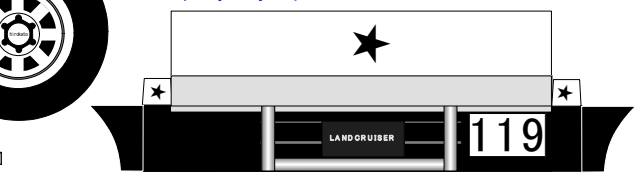

用意するもの

- はさみ
- カッター
- 定規
- ピンセット
- つまようじ
- のり
- または
- 両面テープ等

新上五島町 消防本部 指揮車

★印は「のりつけ」です。

パトライト

スペアタイヤ

フロントガードパイプ

フロントバンパー